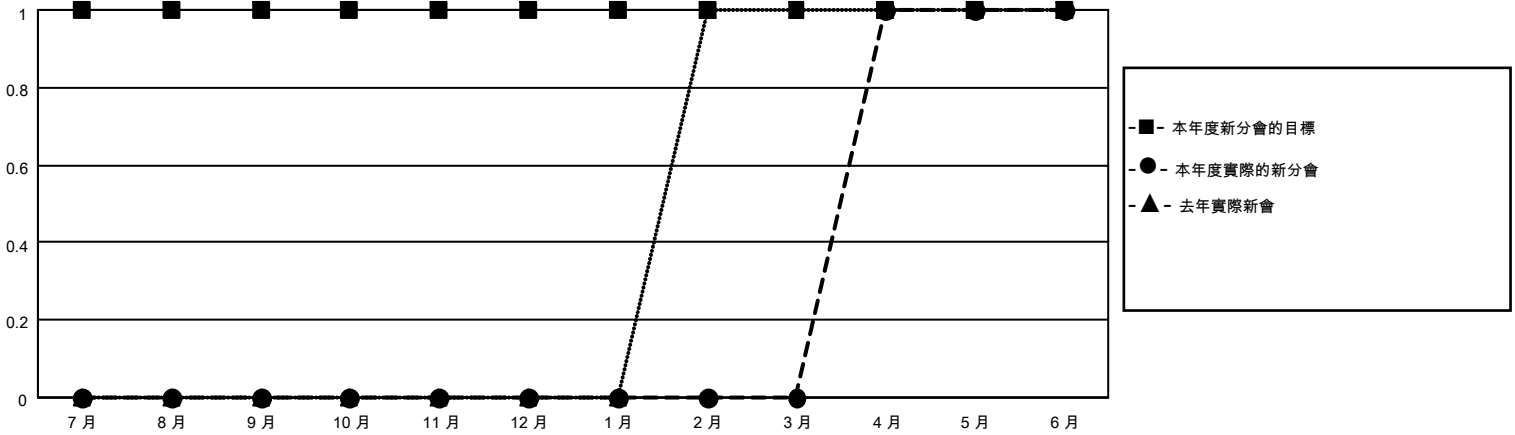

MONTHLY MEMBERSHIP PROGRESS REPORT

地點 REP OF CHINA

District 300A3

Results as of: 6/30/2023

分會			
成果 2022-2023			
季	新分會目標	新會	會員流失的分會
7月/8月/9月	1	0	0
10月/11月/12月	0	0	2
1月/2月/3月	0	0	0
4月/5月/6月	0	1	0

位會員@每位須繳			
成果 2022-2023			
季	會員淨增長目標	實際會員增長數	實際退會會員 (包括轉會)
7月/8月/9月	100	264	15
10月/11月/12月	50	56	402
1月/2月/3月	70	59	7
4月/5月/6月	20	52	298

目標與實際新會累積