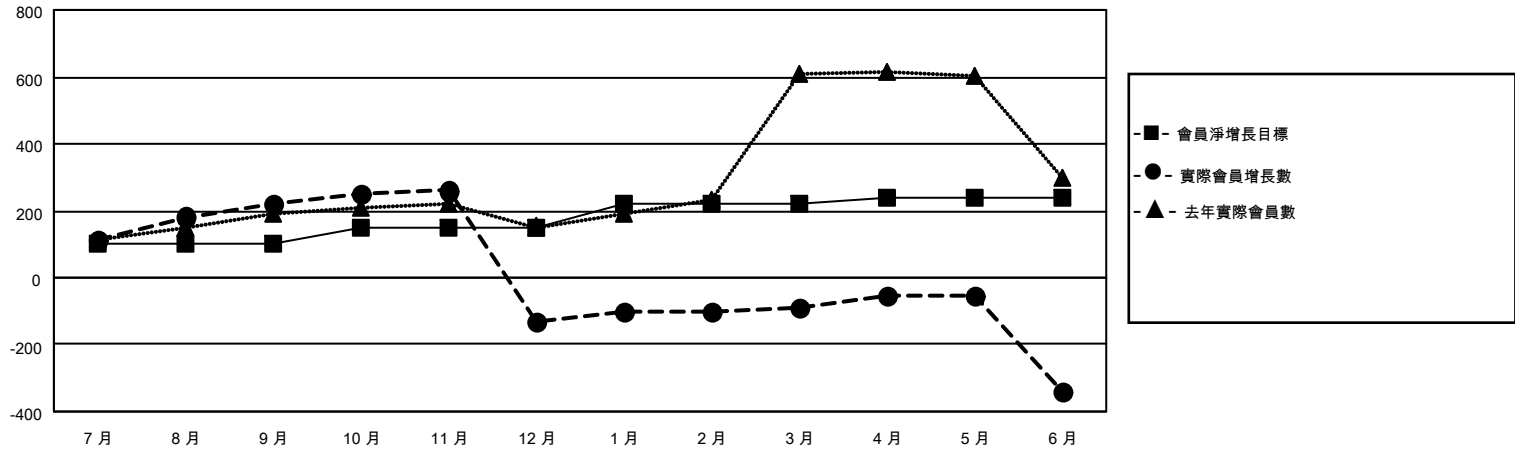

MONTHLY MEMBERSHIP PROGRESS REPORT

地點 REP OF CHINA

District 300A3

Results as of: 6/30/2023

分會			
成果 2022-2023			
季	新分會目標	新會	會員流失的分會
7月/8月/9月	1	0	0
10月/11月/12月	0	0	2
1月/2月/3月	0	0	0
4月/5月/6月	0	1	0

位會員@每位須繳			
成果 2022-2023			
季	會員淨增長目標	實際會員增長數	實際退會會員 (包括轉會)
7月/8月/9月	100	264	15
10月/11月/12月	50	56	402
1月/2月/3月	70	59	7
4月/5月/6月	20	52	298

目標與實際新會累積

目標和實際會員累積

已取消的分會: 2	
放棄的會員	
過世	0
分會已取消	18
其他	704
總計	722

56 CLUBS OF 60 增添1位或以上的 新會員
點擊這裡取得累計會員數據

性別分佈	
男	1,042 (47.84%)
女	1,136 (52.16%)
NON BINARY	0 (0.00%)
PREFER NOT TO ANSWER	0 (0.00%)
總計家庭單位會員數	228
支付減半會費的家庭會員	128